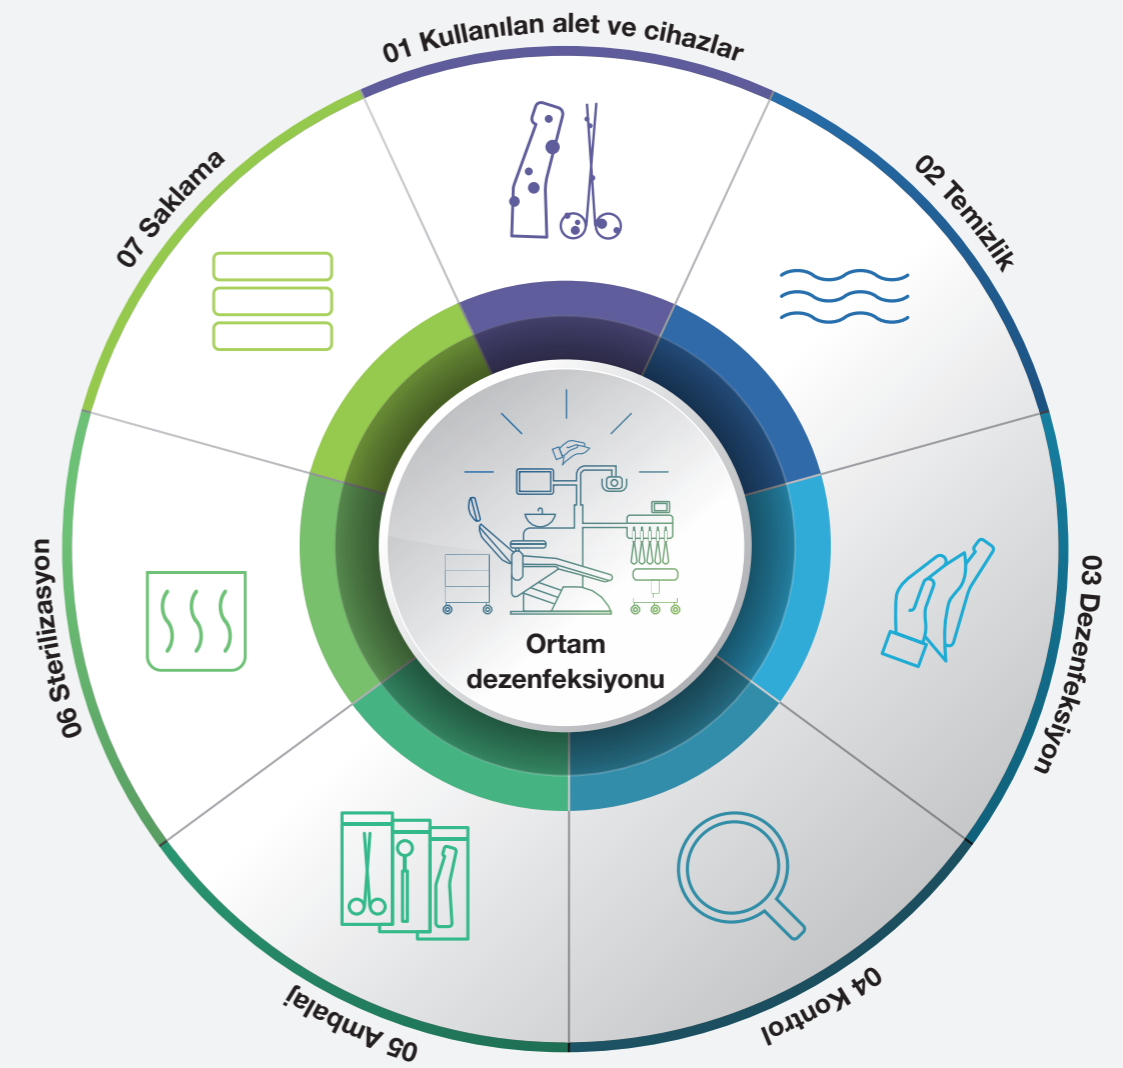

Dekontaminasyon

Temizlik

Dezenfeksiyon

Kontrol ve bakım

Ambalaj

Sterilizasyon

İzlenebilirlik ve saklama