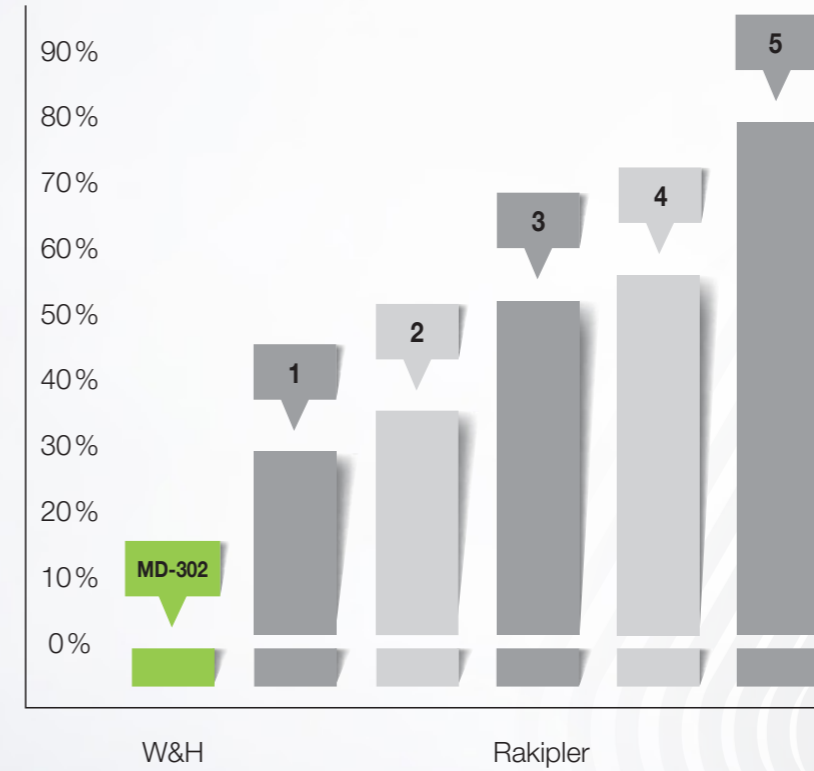

İşte ONE: **BENİM iş akışımı kolaylaştırır**

Adaptör seçin.

Dental başlığınızı bağlayın.

Döner pencereyi kapatın.

Başlat düğmesine basın. Temizleme ve yağ bakım programı otomatik olarak başlar.

Sadece 18 saniye sonra temizlik ve yağ bakımı tamamlanır ve başlığınız kusursuz şekilde kullanıma hazırdır.

ONE: Bir numaralı yağ

Piyasemenlerin Assistina One ile bakımı, manuel bakım veya diğer sistemlere göre daha uygun maliyetlidir. Yağlarla yapılan laboratuvar testleri, Assistina One Care Set Yağ MD-302'nin, en yaygın rakip ürünlere kıyasla sürtünme oranının azalmasına ve aktarma parçalarının çok daha az aşınmasına yardımcı olduğunu göstermiştir.

Aktarma parçalarının aşınması %28'den %77'ye kadar azaltılabilir.

ONE ile 20'ye karşı 1

=