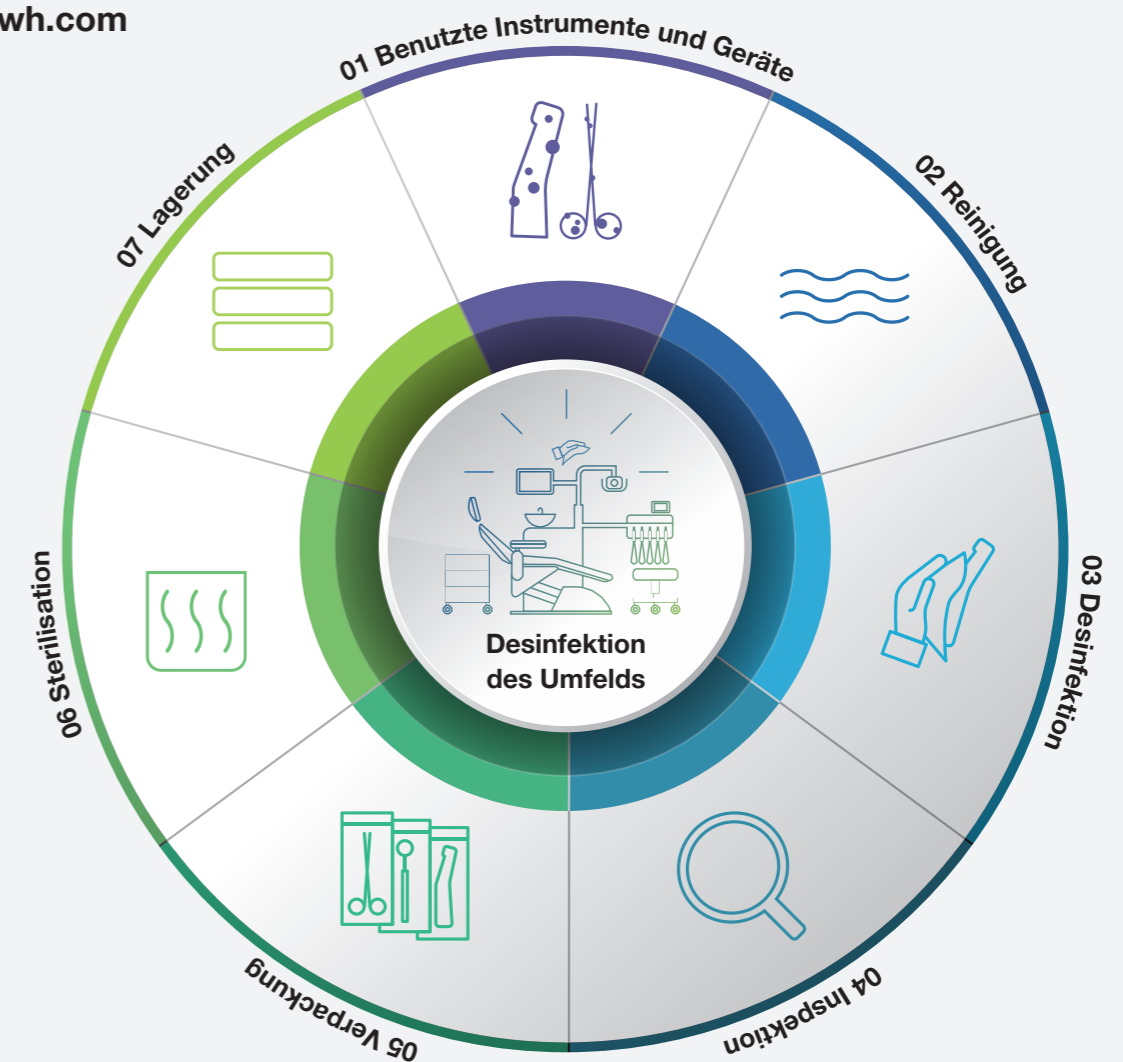

W&H AIMS
Sicherheit geht vor!

Hygiene ist in der zahnärztlichen Praxis von allergrößter Bedeutung. W&H AIMS soll Sie dabei unterstützen: mit einem breit gefächerten Produktportfolio, grundlegendem Wissen und allen relevanten Informationen auf einen Blick.

Zu Ihrer Sicherheit und zur Sicherheit Ihrer Patienten.
aims.wh.com