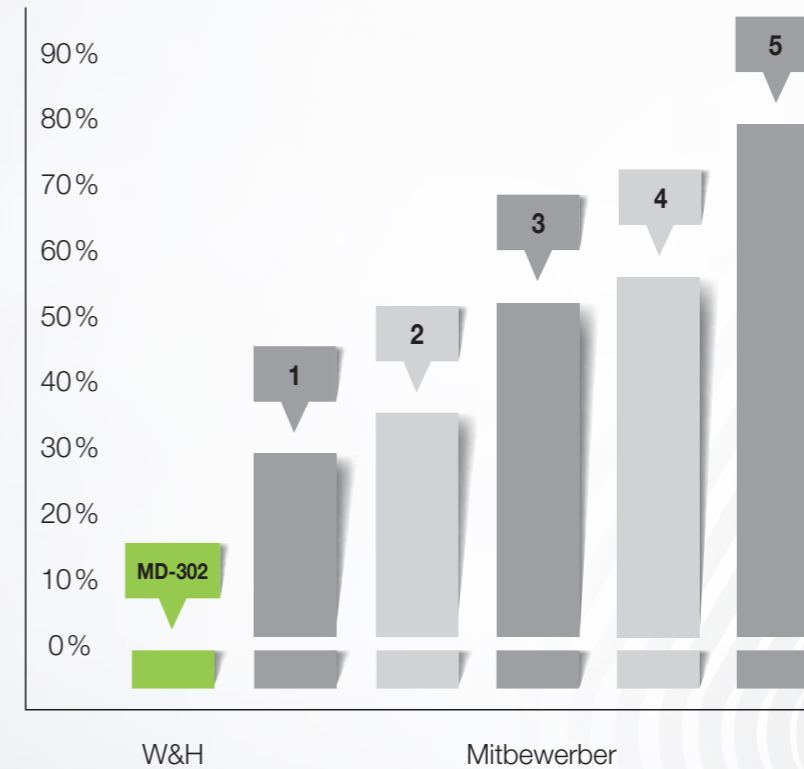

Die ONE, die **MEINEN Workflow erleichtert**

Adapter auswählen.

Handstück anschließen.

Drehfenster schließen.

Starttaste drücken. Das Reinigungs- und Ölpflegeprogramm beginnt automatisch.

Nach nur 18 Sekunden sind Reinigung und Ölpflege abgeschlossen und das Handstück ist hervorragend aufbereitet.

ONE ÖI

Die Pflege von Handstücken mit der Assistina One ist kostengünstiger als mit manueller Pflege oder anderen Systemen. Labortests mit Ölen haben gezeigt, dass das Assistina One Care Set Öl MD-302 zu einer reduzierten Reibungsrate sowie einem deutlich geringeren Abrieb der Getriebeteile im Vergleich zu den gängigsten Mitbewerberprodukten führt.

Der Abrieb der Getriebeteile kann so von 28% auf bis zu 77% reduziert werden.

ONE versus 20

=