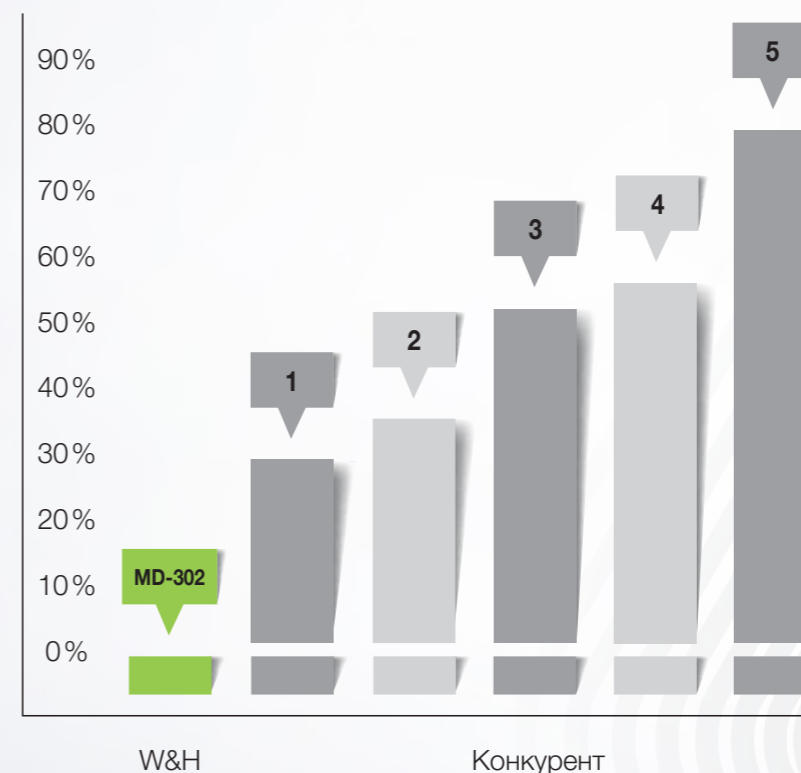

Това е ONE, която улеснява **МОЯ работен процес.**

Изберете адаптор.

Свържете наконечника.

Затворете въртящия се прозорец.

Натиснете стартовия бутон. Програмата за почистване и смазване започва автоматично.

Само след 18 секунди процесът на почистване и смазване е завършен и наконечникът е отлично обслужен.

ONE масло

Поддръжката на наконечници с Assistina One е по-рентабилна, отколкото ръчното смазване или други системи. Лабораторните тестове с масла показват, че комплектът Assistina One Care с масло MD-302 води до намаляване на степента на триене, както и до значително по-ниско износване на предавките в сравнение с най-разпространените конкурентни продукти.

Износването на предавките може да бъде намалено от 28% до 77%.

ONE срещу 20

=