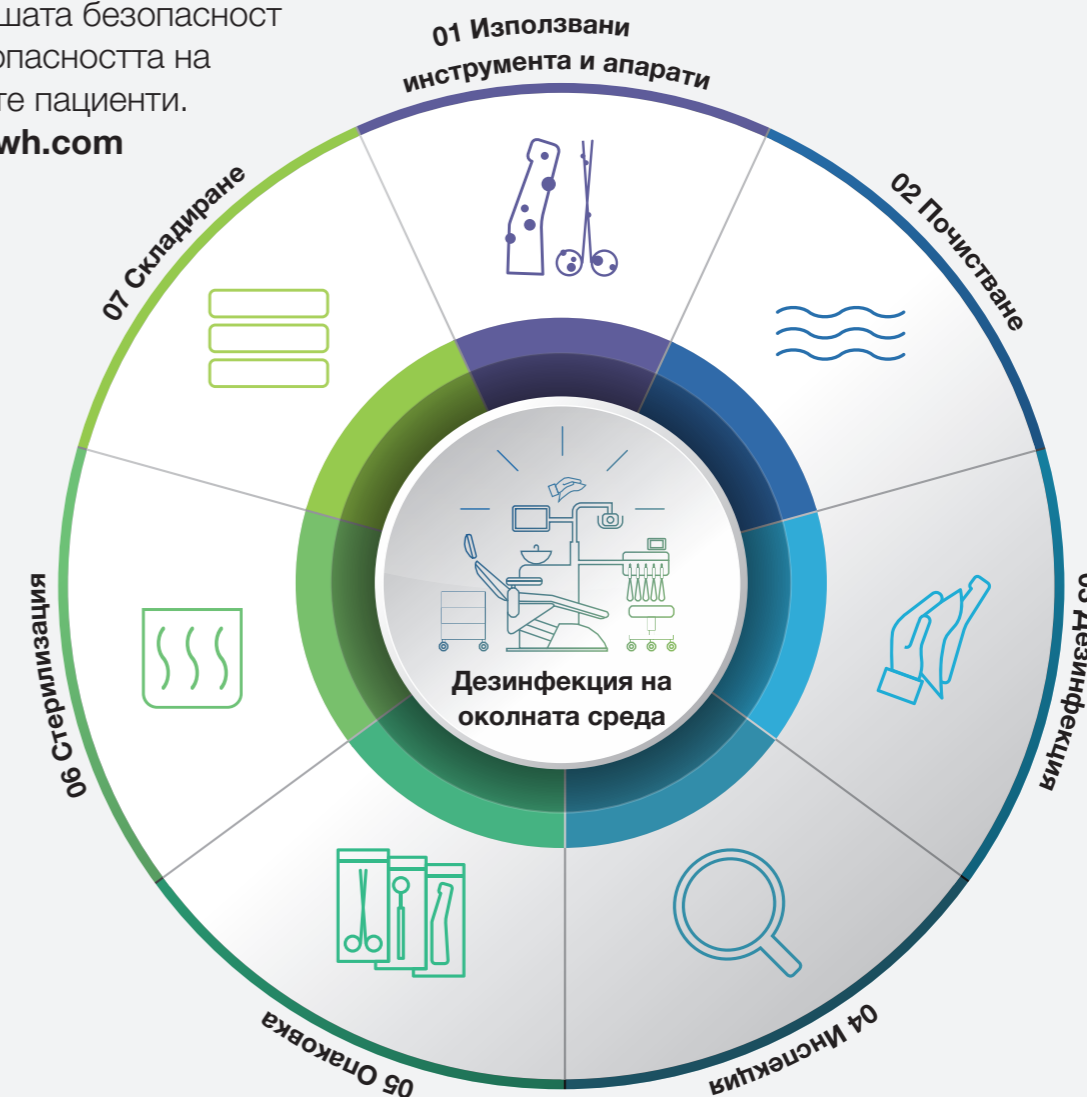

- Обеззаразяване
- Почистване
- Дезинфекция
- Инспекция и хигиена/поддръжка
- Опаковка
- Стерилизация
- Проследимост и съхранение