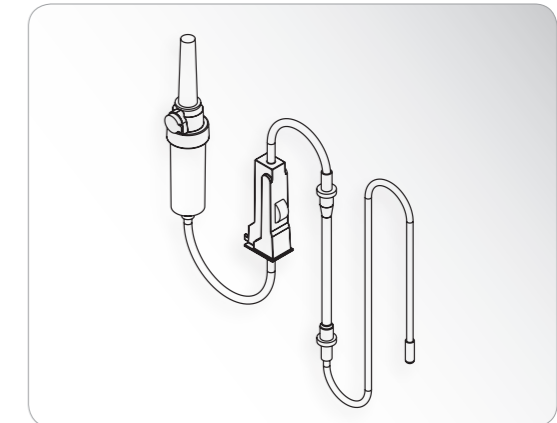

04719400 (1 pcs, 2,2 m)
Juego de tubo/spray esterilizable para micromotor con cable de 1,8 m

00929300 (10 pcs, 2,2 m)
Línea de irrigación desechable para micromotor con cable de 1,8 m

04719400 (1 pcs, 2,2 m)
Juego de tubo/spray esterilizable para micromotor con cable de 1,8 m

Relación de tubos de irrigación originales para unidades de accionamiento quirúrgicas W&H

implantmed
SI-915 (115 V, verde / azul)
SI-923 (230 V, verde / azul)

implantmed
SI-95 (115 V)
SI-95 (230 V)

04013900 (1 pcs)
Tubo de la bomba con contra rosca

04363600 (6 pcs, 2,2 m)
Juego de tubo/spray desechable
para micromotor con cable de 1,8 m

04014000 (3 pcs, 85 mm)
Tubo de la bomba

04013900 (1 pcs)
Tubo de la bomba con contra rosca

04363600 (6 pcs, 2,2 m)
Juego de tubo/spray desechable
para micromotor con cable de 1,8 m

04014000 (3 pcs, 85 mm)
Tubo de la bomba

04364100 (6 pcs, 3,8 m)
Juego de tubo/spray desechable
para micromotor con cable de 3,5m

00929300 (10 pcs, 2,2 m)
Línea de irrigación desechable
para micromotor con cable de 1,8 m