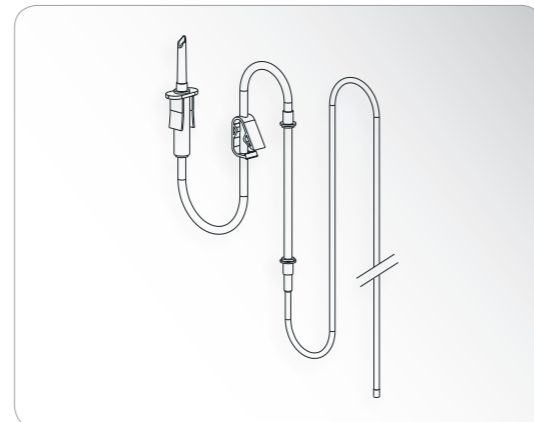

Relación de tubos de irrigación originales para unidades de accionamiento quirúrgicas W&H

implantmed
SI-915 (115 V, verde / azul)
SI-923 (230 V, verde / azul)

implantmed
SI-95 (115 V)
SI-95 (230 V)

04013900 (1 pcs)
Tubo de la bomba con contra rosca

04363600 (6 pcs, 2,2 m)
Juego de tubo/spray desechable
para micromotor con cable de 1,8 m

04014000 (3 pcs, 85 mm)
Tubo de la bomba

04013900 (1 pcs)
Tubo de la bomba con contra rosca

04363600 (6 pcs, 2,2 m)
Juego de tubo/spray desechable
para micromotor con cable de 1,8 m

04014000 (3 pcs, 85 mm)
Tubo de la bomba

04364100 (6 pcs, 3,8 m)
Juego de tubo/spray desechable
para micromotor con cable de 3,5m

00929300 (10 pcs, 2,2 m)
Línea de irrigación desechable
para micromotor con cable de 1,8 m

04719400 (1 pcs, 2,2 m)
Juego de tubo/spray esterilizable
para micromotor con cable de 1,8 m

00929300 (10 pcs, 2,2 m)
Línea de irrigación desechable
para micromotor con cable de 1,8 m
00929400 (10 pcs, 3,8 m)
Línea de irrigación desechable
para micromotor con cable de 3,5 m