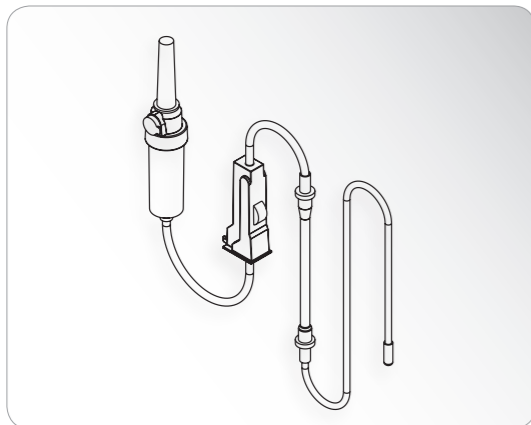

Relación de tubos de irrigación originales para unidades de accionamiento quirúrgicas W&H

amadeo
M-UK1010 (110 V)
M-UK1015 (115 V)
M-UK1023 (230 V)

implantmed PLUS
SI-1010 (110 V)
SI-1015 (115 V)
SI-1023 (230 V)

04364100 (6 pcs, 3,8 m)
Juego de tubo/spray desechable
para micromotor con cable de 3,5m

04363600 (6 pcs, 2,2 m)
Juego de tubo/spray desechable
para micromotor con cable de 1,8 m
04364100 (6 pcs, 3,8 m)
Juego de tubo/spray desechable
para micromotor con cable de 3,5m

04719400 (1 pcs, 2,2 m)
Juego de tubo/spray esterilizable
para micromotor con cable de 1,8 m

Relación de tubos de irrigación originales para unidades de accionamiento quirúrgicas W&H

implantmed
SI-915 (115 V)
SI-923 (230 V)

implantmed CLASSIC
SI-915 (115 V)
SI-923 (230 V)

04013900 (1 pcs)
Tubo de la bomba con contra rosca

04363600 (6 pcs, 2,2 m)
Juego de tubo/spray desechable para micromotor con cable de 1,8 m

04013900 (1 pcs)
Tubo de la bomba con contra rosca