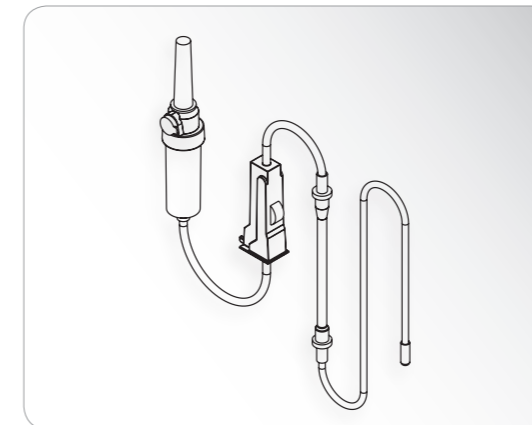

Relación de tubos de irrigación originales para unidades de accionamiento quirúrgicas W&H

amadeo
M-UK1010 (110 V)
M-UK1015 (115 V)
M-UK1023 (230 V)

implantmed PLUS
SI-1010 (110 V)
SI-1015 (115 V)
SI-1023 (230 V)

04364100 (6 pcs, 3,8 m)
Juego de tubo/spray desechable
para micromotor con cable de 3,5m

04363600 (6 pcs, 2,2 m)
Juego de tubo/spray desechable
para micromotor con cable de 1,8 m
04364100 (6 pcs, 3,8 m)
Juego de tubo/spray desechable
para micromotor con cable de 3,5m

04719400 (1 pcs, 2,2 m)
Juego de tubo/spray esterilizable
para micromotor con cable de 1,8 m

Relación de tubos de irrigación originales para unidades de accionamiento quirúrgicas W&H

implantmed
SI-915 (115 V)
SI-923 (230 V)

implantmed CLASSIC
SI-915 (115 V)
SI-923 (230 V)

04013900 (1 pcs)
Tubo de la bomba con contra rosca

04363600 (6 pcs, 2,2 m)
Juego de tubo/spray desechable para micromotor con cable de 1,8 m

04013900 (1 pcs)
Tubo de la bomba con contra rosca