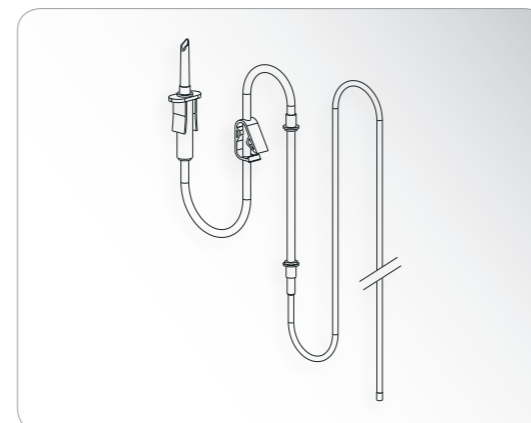

04013900 (1 pcs)
Tubo de la bomba con contra rosca

04014000 (3 pcs, 85 mm)
Tubo de la bomba

04363600 (6 pcs, 2,2 m)
Juego de tubo/spray desechable para micromotor con cable de 1,8 m
04364100 (6 pcs, 3,8 m)
Juego de tubo/spray desechable para micromotor con cable de 3,5m

04014000 (3 pcs, 85 mm)
Tubo de la bomba

00929300 (10 pcs, 2,2 m)
Línea de irrigación desechable para micromotor con cable de 1,8 m
00929400 (10 pcs, 3,8 m)
Línea de irrigación desechable para micromotor con cable de 3,5 m

04719400 (1 pcs, 2,2 m)
Juego de tubo/spray esterilizable para micromotor con cable de 1,8 m

00929300 (10 pcs, 2,2 m)
Línea de irrigación desechable para micromotor con cable de 1,8 m
00929400 (10 pcs, 3,8 m)
Línea de irrigación desechable para micromotor con cable de 3,5 m