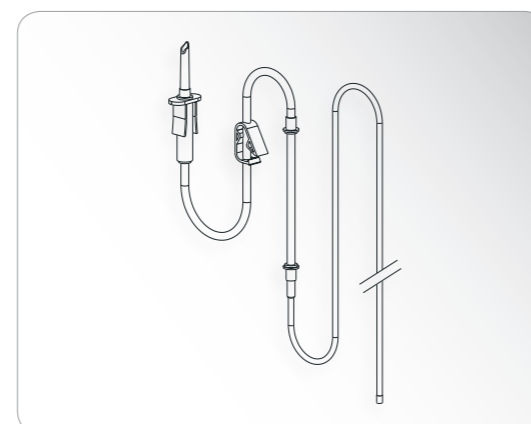

implantmed CLASSIC
SI-915 (115 V)
SI-923 (230 V)

04013900 (1 pcs)
Tubo de la bomba con contra rosca

04363600 (6 pcs, 2,2 m)
Juego de tubo/spray desechable para micromotor con cable de 1,8 m

04013900 (1 pcs)
Tubo de la bomba con contra rosca

04363600 (6 pcs, 2,2 m)
Juego de tubo/spray desechable para micromotor con cable de 1,8 m

04014000 (3 pcs, 85 mm)
Tubo de la bomba

04014000 (3 pcs, 85 mm)
Tubo de la bomba

00929300 (10 pcs, 2,2 m)
Línea de irrigación desechable para micromotor con cable de 1,8 m

04719400 (1 pcs, 2,2 m)
Juego de tubo/spray esterilizable para micromotor con cable de 1,8 m

00929300 (10 pcs, 2,2 m)
Línea de irrigación desechable para micromotor con cable de 1,8 m

04719400 (1 pcs, 2,2 m)
Juego de tubo/spray esterilizable para micromotor con cable de 1,8 m

Relación de tubos de irrigación originales para unidades de accionamiento quirúrgicas W&H

implantmed
SI-915 (115 V, verde / azul)
SI-923 (230 V, verde / azul)

implantmed
SI-95 (115 V)
SI-95 (230 V)

04013900 (1 pcs)
Tubo de la bomba con contra rosca