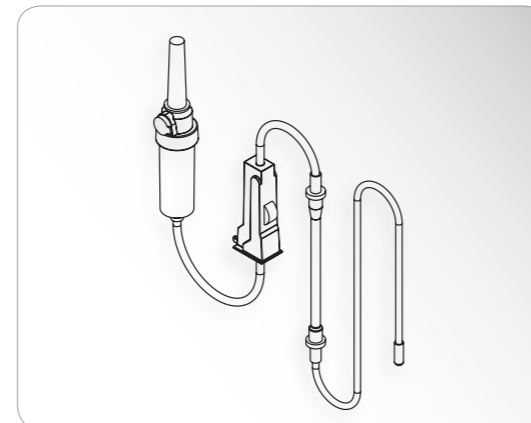

04719400 (1 pcs, 2,2 m)
Juego de tubo/spray esterilizable
para micromotor con cable de 1,8 m

Relación de tubos de irrigación originales para unidades de accionamiento quirúrgicas W&H

implantmed
SI-915 (115 V)
SI-923 (230 V)

implantmed CLASSIC
SI-915 (115 V)
SI-923 (230 V)

04013900 (1 pcs)
Tubo de la bomba con contra rosca

04363600 (6 pcs, 2,2 m)
Juego de tubo/spray desechable para micromotor con cable de 1,8 m

04013900 (1 pcs)
Tubo de la bomba con contra rosca

04363600 (6 pcs, 2,2 m)
Juego de tubo/spray desechable para micromotor con cable de 1,8 m

04014000 (3 pcs, 85 mm)
Tubo de la bomba

04014000 (3 pcs, 85 mm)
Tubo de la bomba

00929300 (10 pcs, 2,2 m)
Línea de irrigación desechable para micromotor con cable de 1,8 m

04719400 (1 pcs, 2,2 m)
Juego de tubo/spray esterilizable para micromotor con cable de 1,8 m

00929300 (10 pcs, 2,2 m)
Línea de irrigación desechable para micromotor con cable de 1,8 m

04719400 (1 pcs, 2,2 m)
Juego de tubo/spray esterilizable para micromotor con cable de 1,8 m