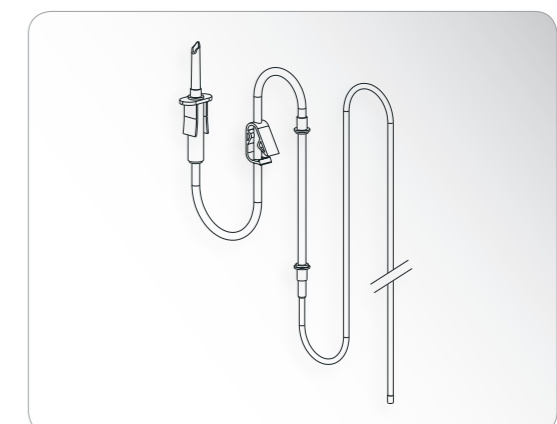

implantmed CLASSIC
SI-915 (115 V)
SI-923 (230 V)

04013900 (1 pcs)
Tubo de la bomba con contra rosca

04363600 (6 pcs, 2,2 m)
Juego de tubo/spray desechable para micromotor con cable de 1,8 m

04013900 (1 pcs)
Tubo de la bomba con contra rosca

04363600 (6 pcs, 2,2 m)
Juego de tubo/spray desechable para micromotor con cable de 1,8 m

04014000 (3 pcs, 85 mm)
Tubo de la bomba

04014000 (3 pcs, 85 mm)
Tubo de la bomba

00929300 (10 pcs, 2,2 m)
Línea de irrigación desechable para micromotor con cable de 1,8 m

04719400 (1 pcs, 2,2 m)
Juego de tubo/spray esterilizable para micromotor con cable de 1,8 m

00929300 (10 pcs, 2,2 m)
Línea de irrigación desechable para micromotor con cable de 1,8 m

04719400 (1 pcs, 2,2 m)
Juego de tubo/spray esterilizable para micromotor con cable de 1,8 m

Relación de tubos de irrigación originales para unidades de accionamiento quirúrgicas W&H

implantmed
SI-915 (115 V, verde / azul)
SI-923 (230 V, verde / azul)

implantmed
SI-95 (115 V)
SI-95 (230 V)

04013900 (1 pcs)
Tubo de la bomba con contra rosca