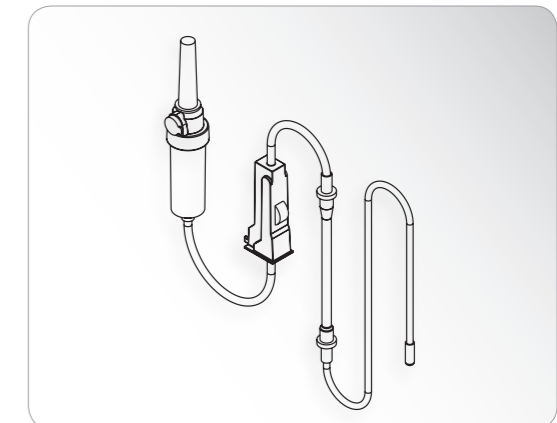

04719400 (1 pcs, 2,2 m)
Juego de tubo/spray esterilizable
para micromotor con cable de 1,8 m

Relación de tubos de irrigación originales

para unidades de accionamiento quirúrgicas W&H

piezomed

SA-320 (pieza de mano con cable de 1,8 m)
SA-320 (pieza de mano con cable de 3,5 m)

elcomed

SA-310 con / sin documentación (micromotor con cable de 1,8 m)
SA-310 con / sin documentación (micromotor con cable de 3,5 m)

04013900 (1 pcs)
Tubo de la bomba con contra rosca

04363600 (6 pcs, 2,2 m)
Juego de tubo/spray desechable para micromotor con cable de 1,8 m
04364100 (6 pcs, 3,8 m)
Juego de tubo/spray desechable para micromotor con cable de 3,5m

04013900 (1 pcs)
Tubo de la bomba con contra rosca

04014000 (3 pcs, 85 mm)
Tubo de la bomba

04363600 (6 pcs, 2,2 m)
Juego de tubo/spray desechable para micromotor con cable de 1,8 m
04364100 (6 pcs, 3,8 m)
Juego de tubo/spray desechable para micromotor con cable de 3,5m

04014000 (3 pcs, 85 mm)
Tubo de la bomba

00929300 (10 pcs, 2,2 m)
Línea de irrigación desechable para micromotor con cable de 1,8 m
00929400 (10 pcs, 3,8 m)
Línea de irrigación desechable para micromotor con cable de 3,5 m