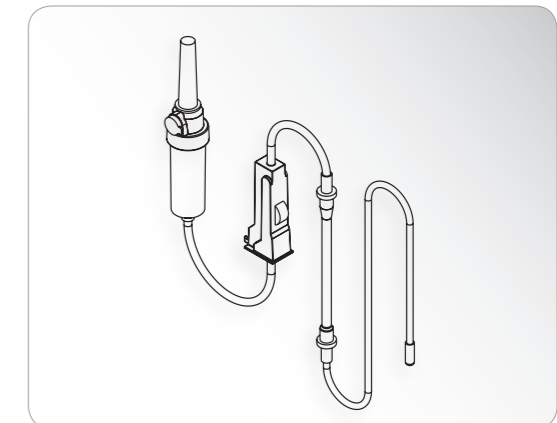

implantmed CLASSIC
SI-915 (115 V)
SI-923 (230 V)

04013900 (1 pcs)
Tubo de la bomba con contra rosca

04363600 (6 pcs, 2,2 m)
Juego de tubo/spray desechable para micromotor con cable de 1,8 m

04013900 (1 pcs)
Tubo de la bomba con contra rosca

04363600 (6 pcs, 2,2 m)
Juego de tubo/spray desechable para micromotor con cable de 1,8 m

04014000 (3 pcs, 85 mm)
Tubo de la bomba

04014000 (3 pcs, 85 mm)
Tubo de la bomba

00929300 (10 pcs, 2,2 m)
Línea de irrigación desechable para micromotor con cable de 1,8 m

04719400 (1 pcs, 2,2 m)
Juego de tubo/spray esterilizable para micromotor con cable de 1,8 m

00929300 (10 pcs, 2,2 m)
Línea de irrigación desechable para micromotor con cable de 1,8 m

04719400 (1 pcs, 2,2 m)
Juego de tubo/spray esterilizable para micromotor con cable de 1,8 m