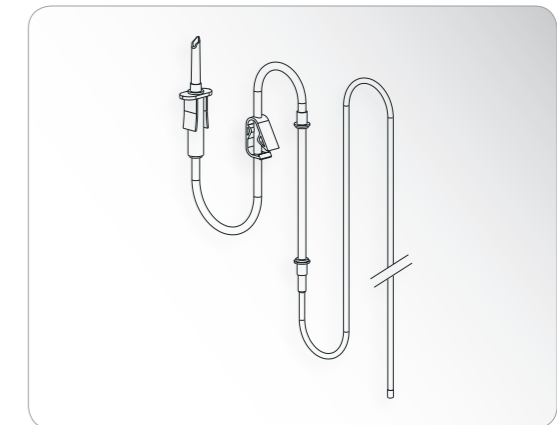

Relación de tubos de irrigación originales para unidades de accionamiento quirúrgicas W&H

amadeo
M-UK1010 (110 V)
M-UK1015 (115 V)
M-UK1023 (230 V)

implantmed PLUS
SI-1010 (110 V)
SI-1015 (115 V)
SI-1023 (230 V)

04364100 (6 pcs, 3,8 m)
Juego de tubo/spray desechable
para micromotor con cable de 3,5m

04363600 (6 pcs, 2,2 m)
Juego de tubo/spray desechable
para micromotor con cable de 1,8 m
04364100 (6 pcs, 3,8 m)
Juego de tubo/spray desechable
para micromotor con cable de 3,5m

04719400 (1 pcs, 2,2 m)
Juego de tubo/spray esterilizable
para micromotor con cable de 1,8 m

Relación de tubos de irrigación originales para unidades de accionamiento quirúrgicas W&H

implantmed
SI-915 (115 V)
SI-923 (230 V)

implantmed CLASSIC
SI-915 (115 V)
SI-923 (230 V)

04013900 (1 pcs)
Tubo de la bomba con contra rosca

04363600 (6 pcs, 2,2 m)
Juego de tubo/spray desechable para micromotor con cable de 1,8 m

04013900 (1 pcs)
Tubo de la bomba con contra rosca