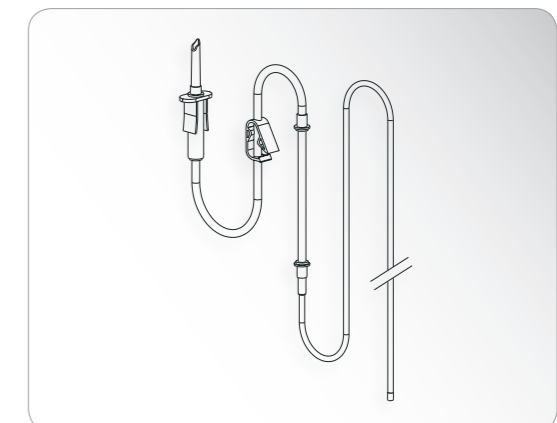

04014000 (3 pcs, 85 mm)
Tubo de la bomba

00929300 (10 pcs, 2,2 m)
Línea de irrigación desechable para micromotor con cable de 1,8 m
00929400 (10 pcs, 3,8 m)
Línea de irrigación desechable para micromotor con cable de 3,5 m

04719400 (1 pcs, 2,2 m)
Juego de tubo/spray esterilizable para micromotor con cable de 1,8 m

00929300 (10 pcs, 2,2 m)
Línea de irrigación desechable para micromotor con cable de 1,8 m
00929400 (10 pcs, 3,8 m)
Línea de irrigación desechable para micromotor con cable de 3,5 m

04719400 (1 pcs, 2,2 m)
Juego de tubo/spray esterilizable para micromotor con cable de 1,8 m

Relación de tubos de irrigación originales para unidades de accionamiento quirúrgicas W&H

elcoMED

SA-200 con / sin calibración (115 V, micromotor con cable de 1,8 o 3,5 m)
SA-200 con / sin calibración (230 V, micromotor con cable de 1,8 o 3,5 m)

elcomed 100

9925, Modelo 100
9926, Modelo 200

04035100 (1 pcs)
Tubo de la bomba con contra rosca

04366300 (4 pcs, 2,2 m)
Bifurcación Y desechable

00929300 (10 pcs, 2,2 m)
Línea de irrigación desechable
para micromotor con cable de 1,8 m
00929400 (10 pcs, 3,8 m)
Línea de irrigación desechable
para micromotor con cable de 3,5 m