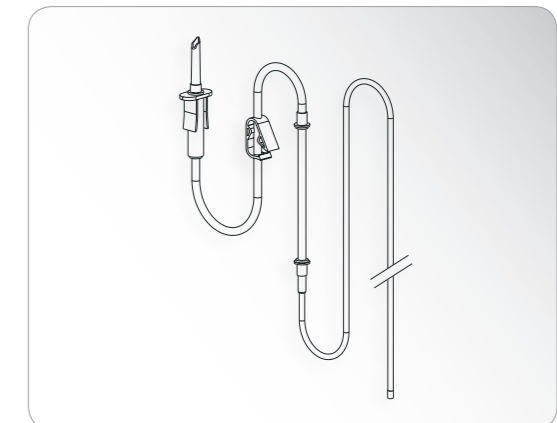

04363600 (6 pcs, 2,2 m)
Juego de tubo/spray desechable
para micromotor con cable de 1,8 m

04014000 (3 pcs, 85 mm)
Tubo de la bomba

04013900 (1 pcs)
Tubo de la bomba con contra rosca

04363600 (6 pcs, 2,2 m)
Juego de tubo/spray desechable
para micromotor con cable de 1,8 m

04014000 (3 pcs, 85 mm)
Tubo de la bomba

04364100 (6 pcs, 3,8 m)
Juego de tubo/spray desechable
para micromotor con cable de 3,5m

00929300 (10 pcs, 2,2 m)
Línea de irrigación desechable
para micromotor con cable de 1,8 m

04719400 (1 pcs, 2,2 m)
Juego de tubo/spray esterilizable
para micromotor con cable de 1,8 m

00929300 (10 pcs, 2,2 m)
Línea de irrigación desechable
para micromotor con cable de 1,8 m
00929400 (10 pcs, 3,8 m)
Línea de irrigación desechable
para micromotor con cable de 3,5 m

04719400 (1 pcs, 2,2 m)
Juego de tubo/spray esterilizable
para micromotor con cable de 1,8 m

Relación de tubos de irrigación originales

para unidades de accionamiento quirúrgicas W&H

piezomed

SA-320 (pieza de mano con cable de 1,8 m)
SA-320 (pieza de mano con cable de 3,5 m)