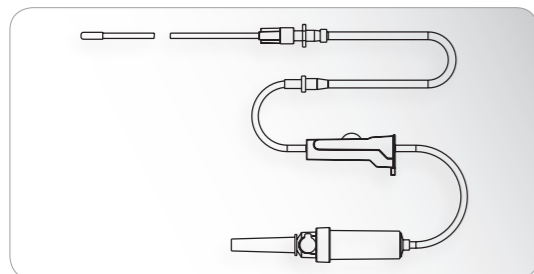

04719400 (1 pcs, 2,2 m)
Juego de tubo/spray esterilizable para micromotor con cable de 1,8 m

Relación de tubos de irrigación originales para unidades de accionamiento quirúrgicas W&H

elcoMED

SA-200 con / sin calibración (115 V, micromotor con cable de 1,8 o 3,5 m)
SA-200 con / sin calibración (230 V, micromotor con cable de 1,8 o 3,5 m)

elcomed 100

9925, Modelo 100
9926, Modelo 200

04035100 (1 pcs)
Tubo de la bomba con contra rosca

04366300 (4 pcs, 2,2 m)
Bifurcación Y desechable

00929300 (10 pcs, 2,2 m)
Línea de irrigación desechable
para micromotor con cable de 1,8 m
00929400 (10 pcs, 3,8 m)
Línea de irrigación desechable
para micromotor con cable de 3,5 m

04365300 (6 pcs, 2,2 m)
Juego de tubo/spray desechable
para micromotor con cable de 1,8 m
04365100 (6 pcs, 3,8 m)
Juego de tubo/spray desechable
para micromotor con cable de 3,5 m