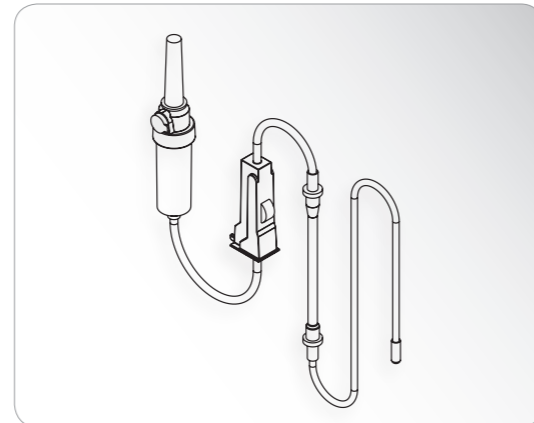

04719400 (1 pcs, 2,2 m)
Juego de tubo/spray esterilizable para micromotor con cable de 1,8 m

00929300 (10 pcs, 2,2 m)
Línea de irrigación desechable para micromotor con cable de 1,8 m

04719400 (1 pcs, 2,2 m)
Juego de tubo/spray esterilizable para micromotor con cable de 1,8 m

Relación de tubos de irrigación originales para unidades de accionamiento quirúrgicas W&H

implantmed
SI-915 (115 V, verde / azul)
SI-923 (230 V, verde / azul)

implantmed
SI-95 (115 V)
SI-95 (230 V)

04013900 (1 pcs)
Tubo de la bomba con contra rosca

04363600 (6 pcs, 2,2 m)
Juego de tubo/spray desechable
para micromotor con cable de 1,8 m

04014000 (3 pcs, 85 mm)
Tubo de la bomba

04013900 (1 pcs)
Tubo de la bomba con contra rosca

04363600 (6 pcs, 2,2 m)
Juego de tubo/spray desechable
para micromotor con cable de 1,8 m

04014000 (3 pcs, 85 mm)
Tubo de la bomba

04364100 (6 pcs, 3,8 m)
Juego de tubo/spray desechable
para micromotor con cable de 3,5m

00929300 (10 pcs, 2,2 m)
Línea de irrigación desechable
para micromotor con cable de 1,8 m