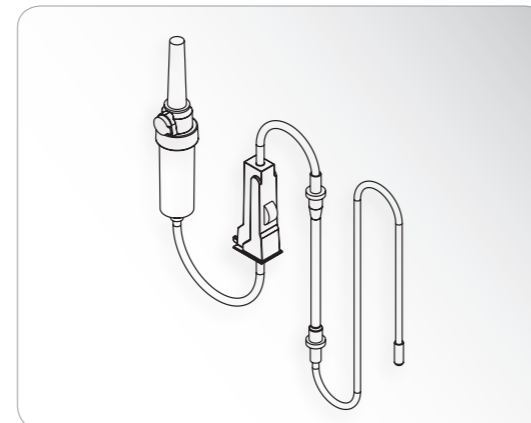

04719400 (1 pcs, 2,2 m)
Juego de tubo/spray esterilizable
para micromotor con cable de 1,8 m

00929300 (10 pcs, 2,2 m)
Línea de irrigación desechable
para micromotor con cable de 1,8 m
00929400 (10 pcs, 3,8 m)
Línea de irrigación desechable
para micromotor con cable de 3,5 m

04719400 (1 pcs, 2,2 m)
Juego de tubo/spray esterilizable
para micromotor con cable de 1,8 m

Relación de tubos de irrigación originales

para unidades de accionamiento quirúrgicas W&H

piezomed

SA-320 (pieza de mano con cable de 1,8 m)
SA-320 (pieza de mano con cable de 3,5 m)

elcomed

SA-310 con / sin documentación (micromotor con cable de 1,8 m)
SA-310 con / sin documentación (micromotor con cable de 3,5 m)

04013900 (1 pcs)
Tubo de la bomba con contra rosca

04363600 (6 pcs, 2,2 m)
Juego de tubo/spray desechable para micromotor con cable de 1,8 m
04364100 (6 pcs, 3,8 m)
Juego de tubo/spray desechable para micromotor con cable de 3,5m