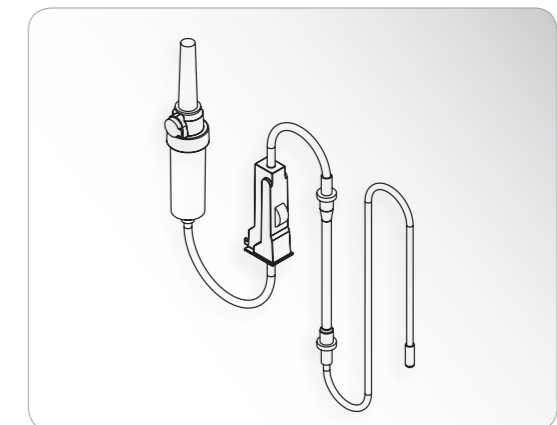

implantmed CLASSIC
SI-915 (115 V)
SI-923 (230 V)

04013900 (1 pcs)
Tubo da bomba
com terminal de encaixe

04363600 (6 pcs, 2,2 m)
Conjunto de mangueira de irrigação
descartáveis, para motor com cabo de 1,8 m

04013900 (1 pcs)
Tubo da bomba
com terminal de encaixe

04363600 (6 pcs, 2,2 m)
Conjunto de mangueira de irrigação
descartáveis, para motor com cabo de 1,8 m

04014000 (3 pcs, 85 mm)
Tubo da bomba

04014000 (3 pcs, 85 mm)
Tubo da bomba

00929300 (10 pcs, 2,2 m)
Mangueira para fluido refrigerante
descartáveis, para motor com cabo de 1,8 m

04719400 (1 pcs, 2,2 m)
Conjunto de mangueira de irrigação
esterilizado, para motor com cabo de 1,8 m