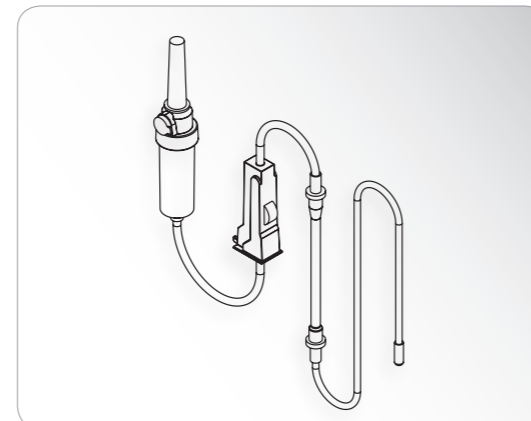

00929300 (10 pcs, 2,2 m)
Mangueira para fluido refrigerante
descartáveis, para motor com cabo de 1,8 m

04719400 (1 pcs, 2,2 m)
Conjunto de mangueira de irrigação
esterilizado, para motor com cabo de 1,8 m

Relação de tubos de irrigação originais

para unidades propulsoras cirurgicas W&H

implantmed

SI-915 (115 V, verde / azul)
SI-923 (230 V, verde / azul)

implantmed

SI-95 (115 V)
SI-95 (230 V)

04013900 (1 pcs)
Tubo da bomba
com terminal de encaixe

04014000 (3 pcs, 85 mm)
Tubo da bomba

00929300 (10 pcs, 2,2 m)
Mangueira para fluido refrigerante
descartáveis, para motor com cabo de 1,8 m

04363600 (6 pcs, 2,2 m)
Conjunto de mangueira de irrigação
descartáveis, para motor com cabo de 1,8 m

04719400 (1 pcs, 2,2 m)
Conjunto de mangueira de irrigação
esterilizado, para motor com cabo de 1,8 m

04013900 (1 pcs)
Tubo da bomba
com terminal de encaixe

04014000 (3 pcs, 85 mm)
Tubo da bomba

00929300 (10 pcs, 2,2 m)
Mangueira para fluido refrigerante
descartáveis, para motor com cabo de 1,8 m
00929400 (10 pcs, 3,8 m)
Mangueira para fluido refrigerante
descartáveis, para motor com cabo de 3,5 m