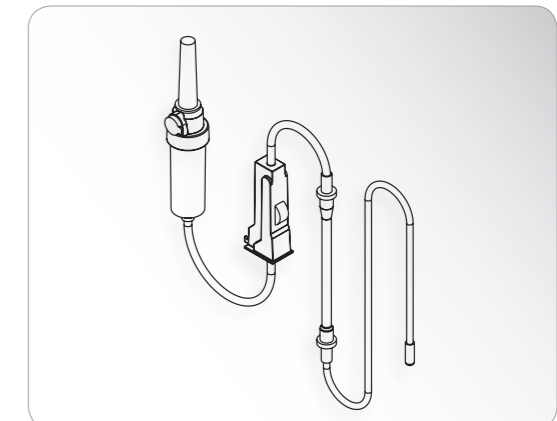

04014000 (3 pcs, 85 mm)
Tubo da bomba

00929300 (10 pcs, 2,2 m)
Mangueira para fluido refrigerante
descartáveis, para motor com cabo de 1,8 m

04363600 (6 pcs, 2,2 m)
Conjunto de mangueira de irrigação
descartáveis, para motor com cabo de 1,8 m

04719400 (1 pcs, 2,2 m)
Conjunto de mangueira de irrigação
esterilizado, para motor com cabo de 1,8 m

04013900 (1 pcs)
Tubo da bomba
com terminal de encaixe

04014000 (3 pcs, 85 mm)
Tubo da bomba

00929300 (10 pcs, 2,2 m)
Mangueira para fluido refrigerante
descartáveis, para motor com cabo de 1,8 m
00929400 (10 pcs, 3,8 m)
Mangueira para fluido refrigerante
descartáveis, para motor com cabo de 3,5 m

04363600 (6 pcs, 2,2 m)
Conjunto de mangueira de irrigação
descartáveis, para motor com cabo de 1,8 m
04364100 (6 pcs, 3,8 m)
Conjunto de mangueira de irrigação
descartáveis, para motor com cabo de 3,5 m

04719400 (1 pcs, 2,2 m)
Conjunto de mangueira de irrigação
esterilizado, para motor com cabo de 1,8 m

Relação de tubos de irrigação originais

para unidades propulsoras cirúrgicas W&H

piezomed

SA-320 (peça de mão com cabo de 1,8 m)
SA-320 (peça de mão com cabo de 3,5 m)