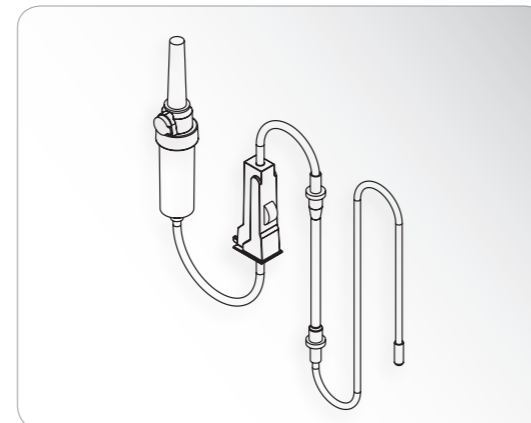

04719400 (1 pcs, 2,2 m)
Conjunto de mangueira de irrigação
esterilizado, para motor com cabo de 1,8 m

Relação de tubos de irrigação originais

para unidades propulsoras cirúrgicas W&H

piezomed

SA-320 (peça de mão com cabo de 1,8 m)
SA-320 (peça de mão com cabo de 3,5 m)

elcomed

SA-310 com / sem documentação (motor com cabo de 1,8 m)
SA-310 com / sem documentação (motor com cabo de 3,5 m)

04013900 (1 pcs)
Tubo da bomba
com terminal de encaixe

04363600 (6 pcs, 2,2 m)
Conjunto de mangueira de irrigação
descartáveis, para motor com cabo de 1,8 m
04364100 (6 pcs, 3,8 m)
Conjunto de mangueira de irrigação
descartáveis, para motor com cabo de 3,5 m

04013900 (1 pcs)
Tubo da bomba
com terminal de encaixe

04014000 (3 pcs, 85 mm)
Tubo da bomba

04363600 (6 pcs, 2,2 m)
Conjunto de mangueira de irrigação
descartáveis, para motor com cabo de 1,8 m
04364100 (6 pcs, 3,8 m)
Conjunto de mangueira de irrigação
descartáveis, para motor com cabo de 3,5 m