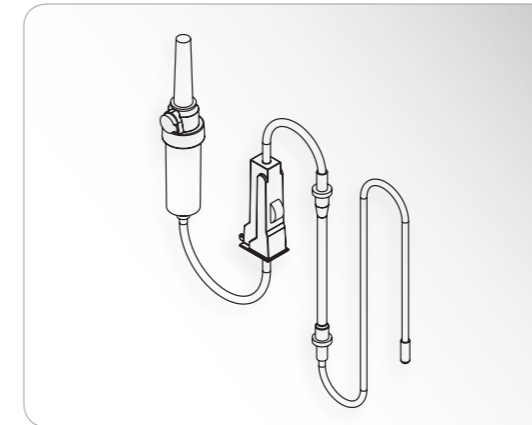

Relação de tubos de irrigação originais para unidades propulsoras cirurgicas W&H

amadeo
M-UK1010 (110 V)
M-UK1015 (115 V)
M-UK1023 (230 V)

implantmed PLUS
SI-1010 (110 V)
SI-1015 (115 V)
SI-1023 (230 V)

04364100 (6 pcs, 3,8 m)
Conjunto de mangueira de irrigação descartáveis, para motor com cabo de 3,5 m

04363600 (6 pcs, 2,2 m)
Conjunto de mangueira de irrigação descartáveis, para motor com cabo de 1,8 m
04364100 (6 pcs, 3,8 m)
Conjunto de mangueira de irrigação descartáveis, para motor com cabo de 3,5 m

implantmed CLASSIC
SI-915 (115 V)
SI-923 (230 V)

04013900 (1 pcs)
Tubo da bomba
com terminal de encaixe

04363600 (6 pcs, 2,2 m)
Conjunto de mangueira de irrigação
descartáveis, para motor com cabo de 1,8 m