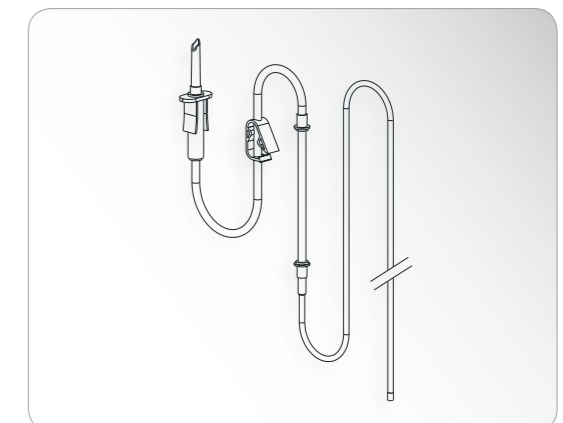

04013900 (1 pcs)
Tubo da bomba
com terminal de encaixe

04014000 (3 pcs, 85 mm)
Tubo da bomba

04363600 (6 pcs, 2,2 m)
Conjunto de mangueira de irrigação
descartáveis, para motor com cabo de 1,8 m
04364100 (6 pcs, 3,8 m)
Conjunto de mangueira de irrigação
descartáveis, para motor com cabo de 3,5 m

04014000 (3 pcs, 85 mm)
Tubo da bomba

00929300 (10 pcs, 2,2 m)
Mangueira para fluido refrigerante
descartáveis, para motor com cabo de 1,8 m
00929400 (10 pcs, 3,8 m)
Mangueira para fluido refrigerante
descartáveis, para motor com cabo de 3,5 m

04719400 (1 pcs, 2,2 m)
Conjunto de mangueira de irrigação
esterilizado, para motor com cabo de 1,8 m

00929300 (10 pcs, 2,2 m)
Mangueira para fluido refrigerante
descartáveis, para motor com cabo de 1,8 m
00929400 (10 pcs, 3,8 m)
Mangueira para fluido refrigerante
descartáveis, para motor com cabo de 3,5 m

04719400 (1 pcs, 2,2 m)
Conjunto de mangueira de irrigação
esterilizado, para motor com cabo de 1,8 m

Relação de tubos de irrigação originais

para unidades propulsoras cirurgicas W&H

elcoMED

SA-200 C com /sem calibração (115 V, motor com cabo de 1,8 ou 3,5 m)
SA-200 C com / sem calibração (230 V, motor com cabo de 1,8 ou 3,5 m)