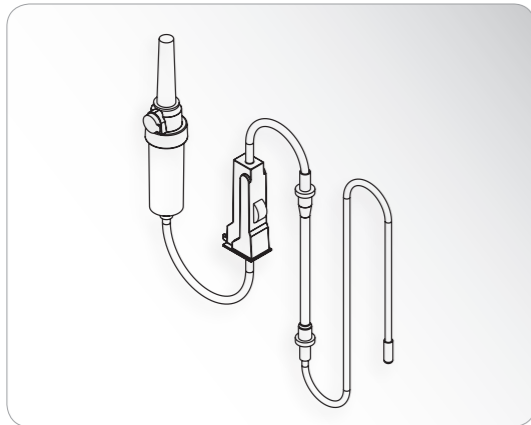

Relação de tubos de irrigação originais para unidades propulsoras cirurgicas W&H

amadeo
M-UK1010 (110 V)
M-UK1015 (115 V)
M-UK1023 (230 V)

implantmed PLUS
SI-1010 (110 V)
SI-1015 (115 V)
SI-1023 (230 V)

04364100 (6 pcs, 3,8 m)
Conjunto de mangueira de irrigação descartáveis, para motor com cabo de 3,5 m

04363600 (6 pcs, 2,2 m)
Conjunto de mangueira de irrigação descartáveis, para motor com cabo de 1,8 m
04364100 (6 pcs, 3,8 m)
Conjunto de mangueira de irrigação descartáveis, para motor com cabo de 3,5 m

implantmed CLASSIC
SI-915 (115 V)
SI-923 (230 V)

04013900 (1 pcs)
Tubo da bomba
com terminal de encaixe

04363600 (6 pcs, 2,2 m)
Conjunto de mangueira de irrigação
descartáveis, para motor com cabo de 1,8 m