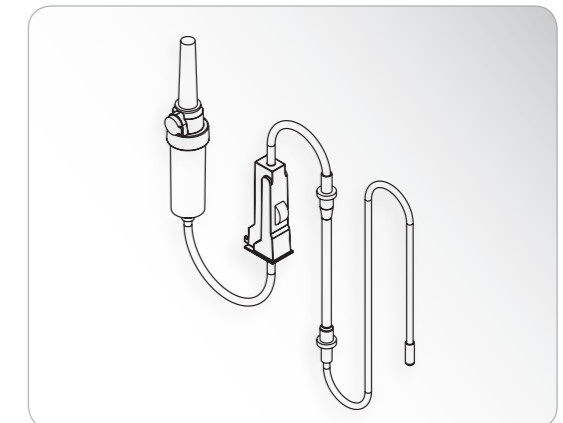

04719400 (1 pcs, 2,2 m)
Conjunto de mangueira de irrigação
esterilizado, para motor com cabo de 1,8 m

Relação de tubos de irrigação originais

para unidades propulsoras cirúrgicas W&H

piezomed

SA-320 (peça de mão com cabo de 1,8 m)
SA-320 (peça de mão com cabo de 3,5 m)

elcomed

SA-310 com / sem documentação (motor com cabo de 1,8 m)
SA-310 com / sem documentação (motor com cabo de 3,5 m)

04013900 (1 pcs)
Tubo da bomba
com terminal de encaixe

04363600 (6 pcs, 2,2 m)
Conjunto de mangueira de irrigação
descartáveis, para motor com cabo de 1,8 m
04364100 (6 pcs, 3,8 m)
Conjunto de mangueira de irrigação
descartáveis, para motor com cabo de 3,5 m

04013900 (1 pcs)
Tubo da bomba
com terminal de encaixe

04014000 (3 pcs, 85 mm)
Tubo da bomba

04363600 (6 pcs, 2,2 m)
Conjunto de mangueira de irrigação
descartáveis, para motor com cabo de 1,8 m
04364100 (6 pcs, 3,8 m)
Conjunto de mangueira de irrigação
descartáveis, para motor com cabo de 3,5 m