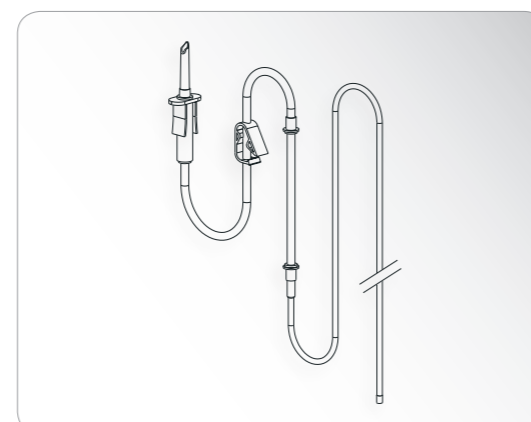

00929300 (10 pcs, 2,2 m)
Mangueira para fluido refrigerante
descartáveis, para motor com cabo de 1,8 m

04719400 (1 pcs, 2,2 m)
Conjunto de mangueira de irrigação
esterilizado, para motor com cabo de 1,8 m

Relação de tubos de irrigação originais

para unidades propulsoras cirurgicas W&H

implantmed

SI-915 (115 V, verde / azul)
SI-923 (230 V, verde / azul)

implantmed

SI-95 (115 V)
SI-95 (230 V)

04013900 (1 pcs)
Tubo da bomba
com terminal de encaixe

04014000 (3 pcs, 85 mm)
Tubo da bomba

00929300 (10 pcs, 2,2 m)
Mangueira para fluido refrigerante
descartáveis, para motor com cabo de 1,8 m

04363600 (6 pcs, 2,2 m)
Conjunto de mangueira de irrigação
descartáveis, para motor com cabo de 1,8 m

04719400 (1 pcs, 2,2 m)
Conjunto de mangueira de irrigação
esterilizado, para motor com cabo de 1,8 m

04013900 (1 pcs)
Tubo da bomba
com terminal de encaixe

04014000 (3 pcs, 85 mm)
Tubo da bomba

00929300 (10 pcs, 2,2 m)
Mangueira para fluido refrigerante
descartáveis, para motor com cabo de 1,8 m
00929400 (10 pcs, 3,8 m)
Mangueira para fluido refrigerante
descartáveis, para motor com cabo de 3,5 m