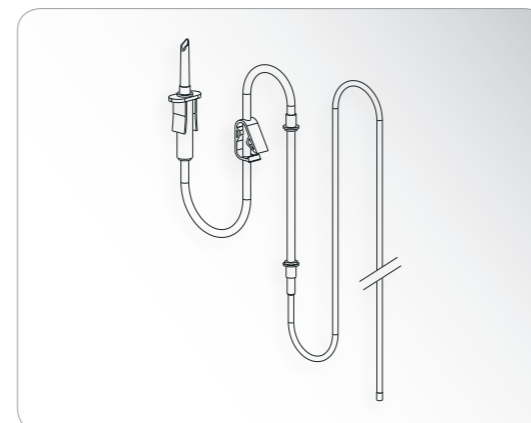

elcomed

SA-310 com / sem documentação (motor com cabo de 1,8 m)
SA-310 com / sem documentação (motor com cabo de 3,5 m)

04013900 (1 pcs)
Tubo da bomba
com terminal de encaixe

04363600 (6 pcs, 2,2 m)
Conjunto de mangueira de irrigação
descartáveis, para motor com cabo de 1,8 m
04364100 (6 pcs, 3,8 m)
Conjunto de mangueira de irrigação
descartáveis, para motor com cabo de 3,5 m

04013900 (1 pcs)
Tubo da bomba
com terminal de encaixe

04014000 (3 pcs, 85 mm)
Tubo da bomba

04363600 (6 pcs, 2,2 m)
Conjunto de mangueira de irrigação
descartáveis, para motor com cabo de 1,8 m
04364100 (6 pcs, 3,8 m)
Conjunto de mangueira de irrigação
descartáveis, para motor com cabo de 3,5 m

04014000 (3 pcs, 85 mm)
Tubo da bomba

00929300 (10 pcs, 2,2 m)
Mangueira para fluido refrigerante
descartáveis, para motor com cabo de 1,8 m
00929400 (10 pcs, 3,8 m)
Mangueira para fluido refrigerante
descartáveis, para motor com cabo de 3,5 m

04719400 (1 pcs, 2,2 m)
Conjunto de mangueira de irrigação
esterilizado, para motor com cabo de 1,8 m

Relação de tubos de irrigação originais

para unidades propulsoras cirurgicas W&H

elcoMED

SA-200 C com /sem calibração (115 V, motor com cabo de 1,8 ou 3,5 m)
SA-200 C com / sem calibração (230 V, motor com cabo de 1,8 ou 3,5 m)