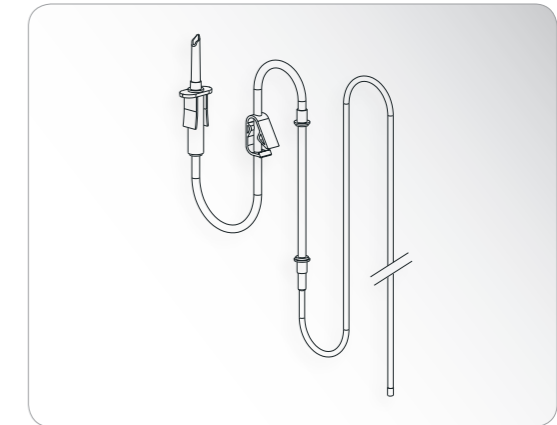

Relação de tubos de irrigação originais para unidades propulsoras cirurgicas W&H

amadeo
M-UK1010 (110 V)
M-UK1015 (115 V)
M-UK1023 (230 V)

implantmed PLUS
SI-1010 (110 V)
SI-1015 (115 V)
SI-1023 (230 V)

04364100 (6 pcs, 3,8 m)
Conjunto de mangueira de irrigação descartáveis, para motor com cabo de 3,5 m

04363600 (6 pcs, 2,2 m)
Conjunto de mangueira de irrigação descartáveis, para motor com cabo de 1,8 m
04364100 (6 pcs, 3,8 m)
Conjunto de mangueira de irrigação descartáveis, para motor com cabo de 3,5 m

04719400 (1 pcs, 2,2 m)
Conjunto de mangueira de irrigação esterilizado, para motor com cabo de 1,8 m

Relação de tubos de irrigação originais para unidades propulsoras cirurgicas W&H

implantmed
SI-915 (115 V)
SI-923 (230 V)

implantmed CLASSIC
SI-915 (115 V)
SI-923 (230 V)

04013900 (1 pcs)
Tubo da bomba
com terminal de encaixe

04363600 (6 pcs, 2,2 m)
Conjunto de mangueira de irrigação
descartáveis, para motor com cabo de 1,8 m