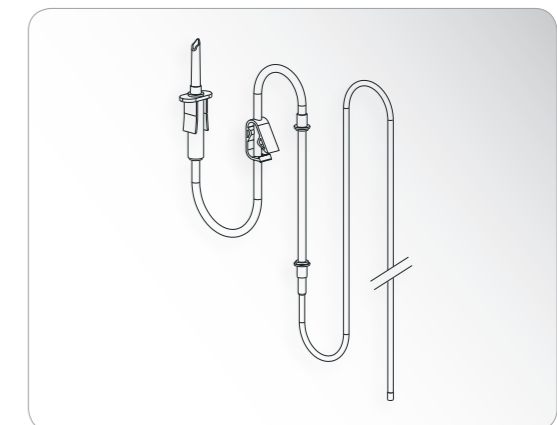

implantmed CLASSIC
SI-915 (115 V)
SI-923 (230 V)

04013900 (1 pcs)
Tubo da bomba
com terminal de encaixe

04363600 (6 pcs, 2,2 m)
Conjunto de mangueira de irrigação
descartáveis, para motor com cabo de 1,8 m

04013900 (1 pcs)
Tubo da bomba
com terminal de encaixe

04363600 (6 pcs, 2,2 m)
Conjunto de mangueira de irrigação
descartáveis, para motor com cabo de 1,8 m

04014000 (3 pcs, 85 mm)
Tubo da bomba

04014000 (3 pcs, 85 mm)
Tubo da bomba

00929300 (10 pcs, 2,2 m)
Mangueira para fluido refrigerante
descartáveis, para motor com cabo de 1,8 m

04719400 (1 pcs, 2,2 m)
Conjunto de mangueira de irrigação
esterilizado, para motor com cabo de 1,8 m