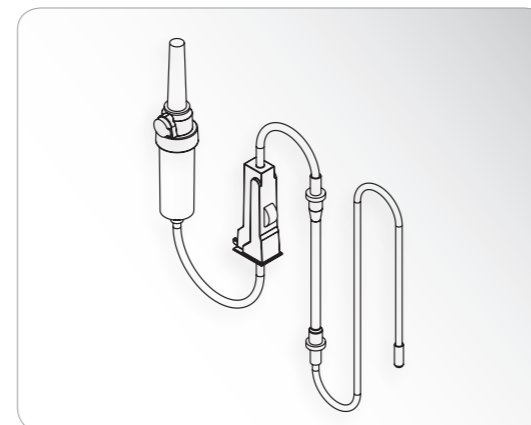

04719400 (1 pcs, 2,2 m)
Conjunto de mangueira de irrigação esterilizado, para motor com cabo de 1,8 m

Relação de tubos de irrigação originais para unidades propulsoras cirurgicas W&H

implantmed
SI-915 (115 V)
SI-923 (230 V)

implantmed CLASSIC
SI-915 (115 V)
SI-923 (230 V)

04013900 (1 pcs)
Tubo da bomba
com terminal de encaixe

04363600 (6 pcs, 2,2 m)
Conjunto de mangueira de irrigação
descartáveis, para motor com cabo de 1,8 m

04013900 (1 pcs)
Tubo da bomba
com terminal de encaixe

04363600 (6 pcs, 2,2 m)
Conjunto de mangueira de irrigação
descartáveis, para motor com cabo de 1,8 m

04014000 (3 pcs, 85 mm)
Tubo da bomba

04014000 (3 pcs, 85 mm)
Tubo da bomba