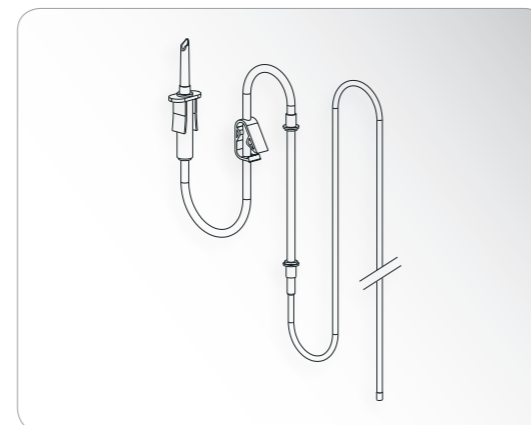

implantmed CLASSIC
SI-915 (115 V)
SI-923 (230 V)

04013900 (1 pcs)
Tubo da bomba
com terminal de encaixe

04363600 (6 pcs, 2,2 m)
Conjunto de mangueira de irrigação
descartáveis, para motor com cabo de 1,8 m

04013900 (1 pcs)
Tubo da bomba
com terminal de encaixe

04363600 (6 pcs, 2,2 m)
Conjunto de mangueira de irrigação
descartáveis, para motor com cabo de 1,8 m

04014000 (3 pcs, 85 mm)
Tubo da bomba

04014000 (3 pcs, 85 mm)
Tubo da bomba

00929300 (10 pcs, 2,2 m)
Mangueira para fluido refrigerante
descartáveis, para motor com cabo de 1,8 m

04719400 (1 pcs, 2,2 m)
Conjunto de mangueira de irrigação
esterilizado, para motor com cabo de 1,8 m