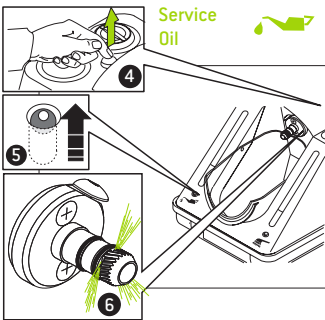

assistina

Lista de control semanal

**¡ Controle los niveles de líquidos !
¡ Rellénelos si es necesario !**

Service Oil:
500 ml – 02675910

Detergente:
1000 ml – 02680200

Set 02680500:
1000 ml Detergente y 500 ml Service Oil

Service Oil

¡ Controle el funcionamiento !

Detergente

Anillo "O"
02060200

Anillo "O" [2x]
02060100

Adaptador
02690400

**¡ Controle los anillos "O" !
¡ Observe bien la posición
correcta y / o
posibles defectos !**

Anillo "O" [2x]
02695700

**¡ Atornille bien las conexiones !
(Hermeticidad)**

Filtro
02670500

Después del consumo
de una botella de
Service Oil de 500 ml
(corresp. a 7000 ciclos)

¡ Cambio del filtro !

Filtro
02675200