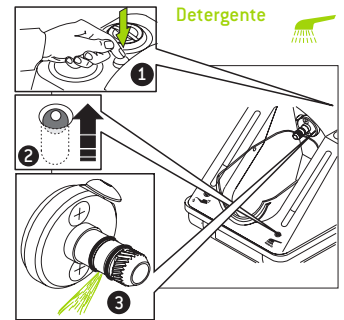

assistina

Lista de control semanal

**¡ Controle los niveles de líquidos !
¡ Rellénelos si es necesario !**

Service Oil:
500 ml – 02675910

Detergente:
1000 ml – 02680200

Set 02680500:
1000 ml Detergente y 500 ml Service Oil

Service Oil

¡ Controle el funcionamiento !

Detergente

Anillo "O"
02060200

Anillo "O" [2x]
02060100

Adaptador
02690400

**¡ Controle los anillos "O" !
¡ Observe bien la posición
correcta y / o
posibles defectos !**

Anillo "O" [2x]
02695700

**¡ Atornille bien las conexiones !
(Hermeticidad)**

Filtro
02670500

Después del consumo
de una botella de
Service Oil de 500 ml
(corresp. a 7000 ciclos)

¡ Cambio del filtro !

Filtro
02675200