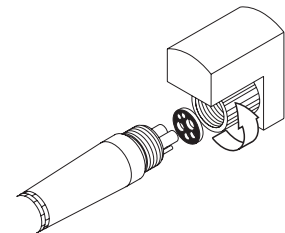

Service Oil

¡ Controle el funcionamiento !

Detergente

Anillo "O"
02060200

Anillo "O" [2x]
02060100

Adaptador
02690400

**¡ Controle los anillos "O" !
¡ Observe bien la posición
correcta y / o
posibles defectos !**

Anillo "O" [2x]
02695700

**¡ Atornille bien las conexiones !
(Hermeticidad)**

Filtro
02670500

Después del consumo
de una botella de
Service Oil de 500 ml
(corresp. a 7000 ciclos)

¡ Cambio del filtro !

Filtro
02675200