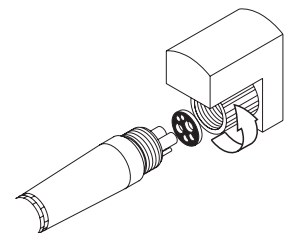

Funktion überprüfen!

**O-Ringe überprüfen!
Auf richtige Position
und / oder
Beschädigung achten!**

Verbindungen gut festziehen! (Dichtheit)

**Nach Verbrauch einer
500 ml Service Oil Flasche
(ca. 7.000 Zyklen)**