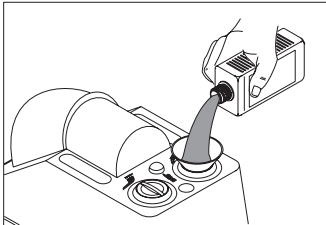

Wöchentliche Checkliste