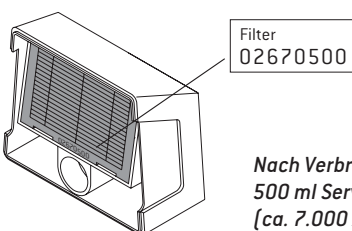

Funktion überprüfen!

**O-Ringe überprüfen!
Auf richtige Position
und / oder
Beschädigung achten!**

Verbindungen gut festziehen! (Dichtheit)

**Nach Verbrauch einer
500 ml Service Oil Flasche
(ca. 7.000 Zyklen)**