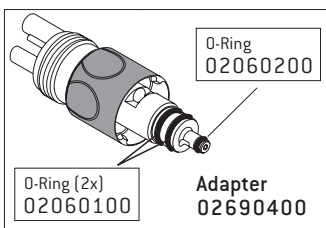

Funktion überprüfen!

**O-Ringe überprüfen!
Auf richtige Position
und / oder
Beschädigung achten!**

Verbindungen gut festziehen! (Dichtheit)

**Nach Verbrauch einer
500 ml Service Oil Flasche
(ca. 7.000 Zyklen)**