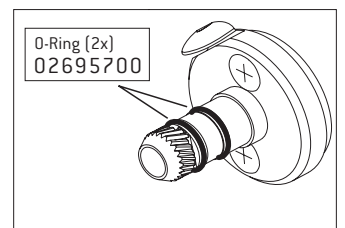

Funktion überprüfen!

**O-Ringe überprüfen!
Auf richtige Position
und / oder
Beschädigung achten!**

Verbindungen gut festziehen! (Dichtheit)

**Nach Verbrauch einer
500 ml Service Oil Flasche
(ca. 7.000 Zyklen)**