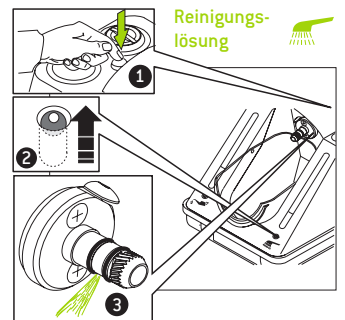

Funktion überprüfen!

**O-Ringe überprüfen!
Auf richtige Position
und / oder
Beschädigung achten!**

Verbindungen gut festziehen! (Dichtheit)

**Nach Verbrauch einer
500 ml Service Oil Flasche
(ca. 7.000 Zyklen)**