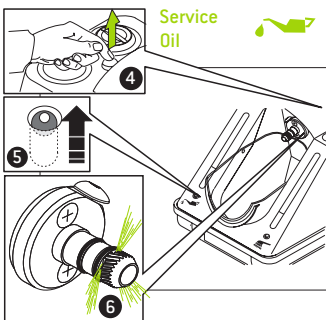

Funktion überprüfen!

**O-Ringe überprüfen!
Auf richtige Position
und / oder
Beschädigung achten!**

Verbindungen gut festziehen! (Dichtheit)

**Nach Verbrauch einer
500 ml Service Oil Flasche
(ca. 7.000 Zyklen)**