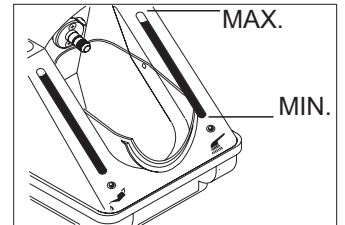

Funktion überprüfen!

**O-Ringe überprüfen!
Auf richtige Position
und / oder
Beschädigung achten!**

Verbindungen gut festziehen! (Dichtheit)

**Nach Verbrauch einer
500 ml Service Oil Flasche
(ca. 7.000 Zyklen)**